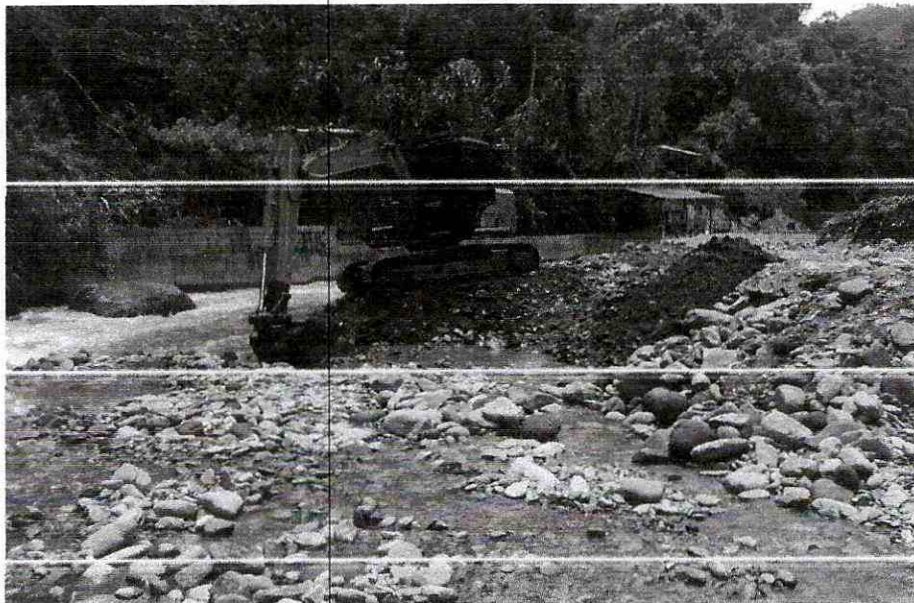

INVERSIONES G&Z S.A.S

CONSTRUCCION, CONSULTORIA, INTERVENTORÍA

NIT. 900.099.120-6

Planta la Pola

Bocatoma Combeima

VENTA, ALQUILER DE MAQUINARIA USADA PARA CONSTRUCCION

Cra. 45 sur No. 130-177, Picafeñita Tel.2617485