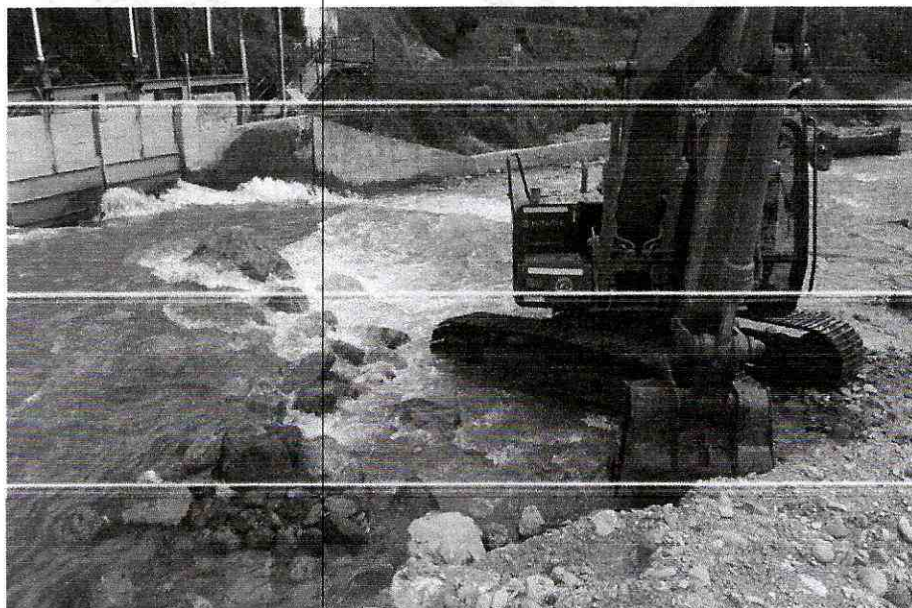

INVERSIONES G&Z S.A.S

CONSTRUCCION, CONSULTORIA, INTERVENTORÍA

NIT. 900.099.120-6

Bocatoma Combeíma

Planta la Pola

VENTA, ALQUILER DE MAQUINARIA USADA PARA CONSTRUCCION

Cra. 45 sur No. 130-177, Picalañita Tel.2617485