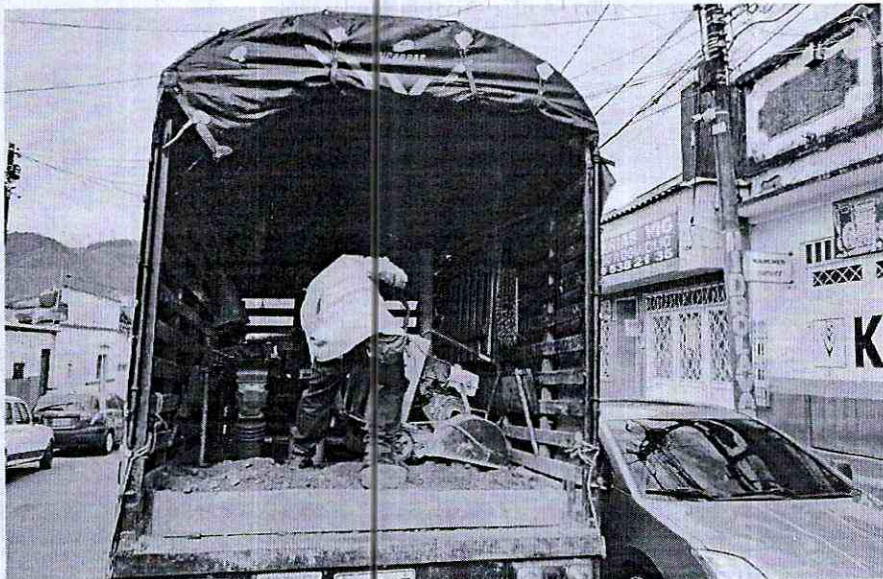

Ibagué-Tolima

INVERSIONES G&Z S.A.S

CONSTRUCCION, CONSULTORIA, INTERVENTORÍA
NIT. 900.099.120-6

Tanques Piedra Pintada

Calle 26 con Cra 4

VENTA, ALQUILER DE MAQUINARIA USADA PARA CONSTRUCCION

Cra. 45 sur No. 130-177, Picalañita Tel.2617485