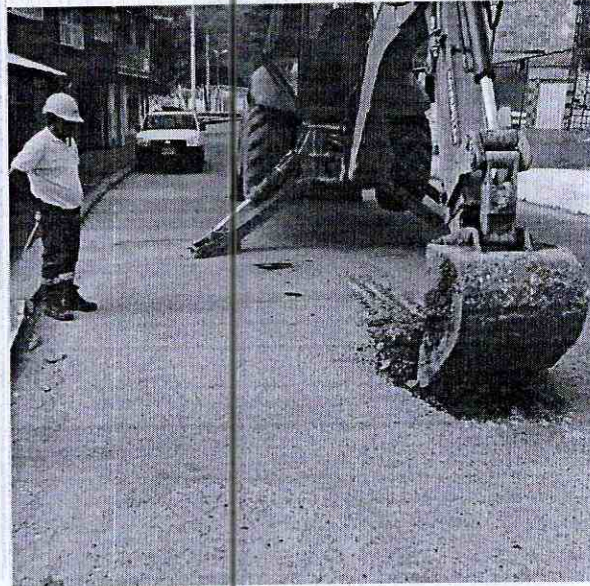

Cra. 45 sur No. 130-177, Picalañita Tel.2617485

inversionesgyzcci@hotmail.com

Ibagué-Tolima

INVERSIONES G&Z S.A.S

CONSTRUCCION, CONSULTORIA, INTERVENTORÍA

NIT. 900.099.120-6

Barrio Galán

Barrio Galán