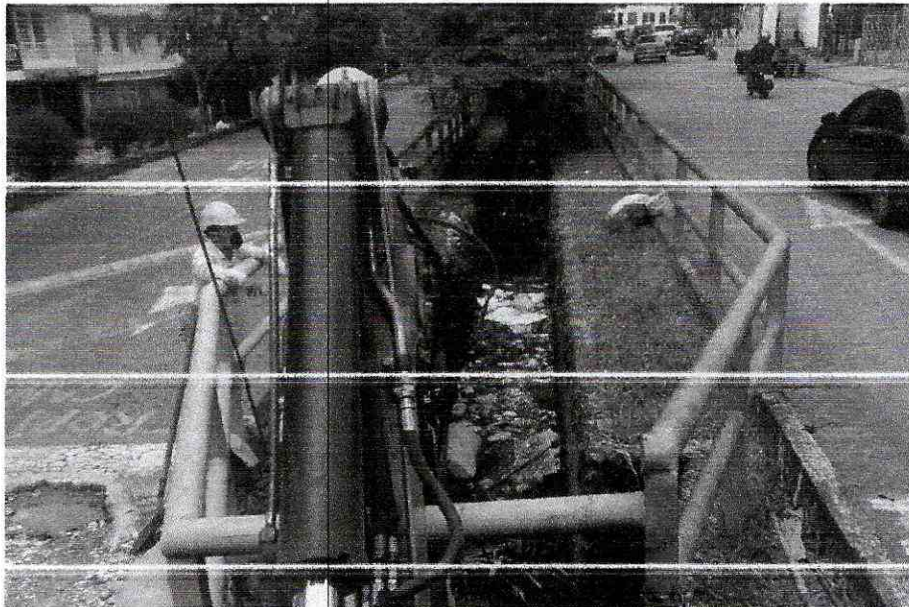

Calle 28 con Avenida Guabinal