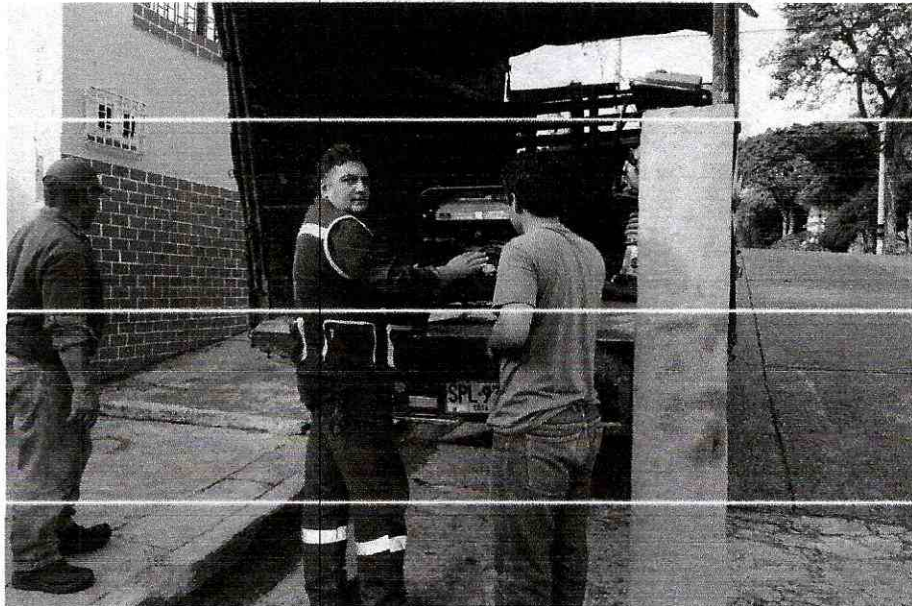

inversionesgyzcci@hotmail.com

Ibagué-Tolima

INVERSIONES G&Z S.A.S

CONSTRUCCION, CONSULTORIA, INTERVENTORÍA
NIT. 900.099.120-6

Las Ferias

Planta la Poia

VENTA, ALQUILER DE MAQUINARIA USADA PARA CONSTRUCCION
Cra. 45 sur No. 130-177, Picalañita Tel.2617485
inversionesgyzcci@hotmail.com
Ibagué-Tolima